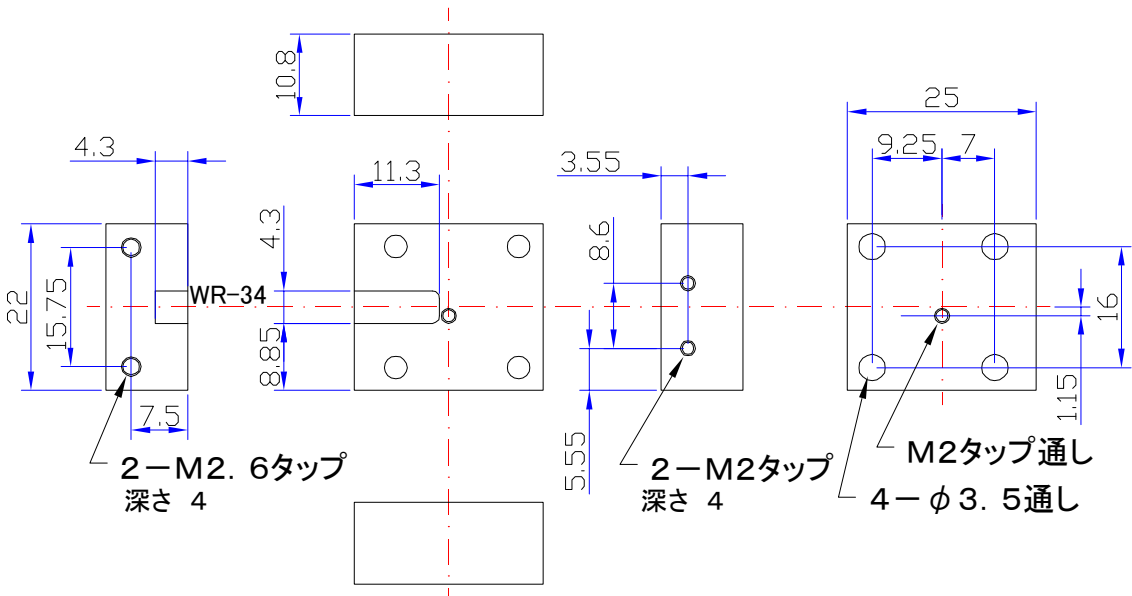

指定なきR(6か所)はR1 公差は±0.1 材質 A5052 or A6063

導波管はWR-34

135GHz
Mixer

指定なきR(2か所)はR1 公差は±0.1 材質 A5052 or A6063